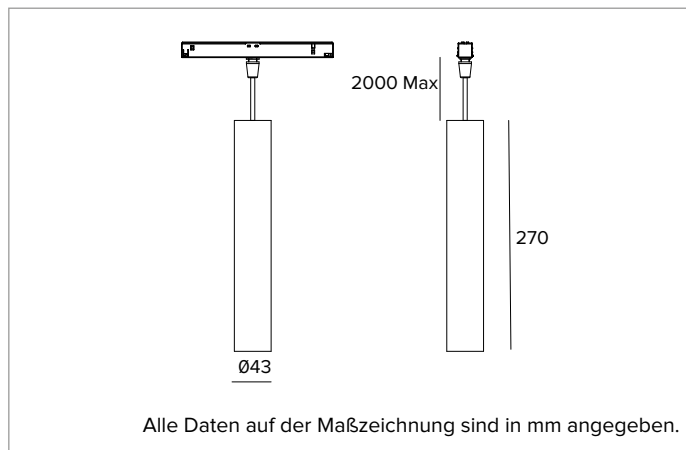

# 1T9923EL | FORTYEIGHT Label 4 - Pendelleuchte

Professionelle Leuchte für LED-Quellen, direktes Licht, betrieben mit sehr niedriger Spannung

	4000K	H(m)	D(m)	Emax(lx)		
	Ra90		27°			
	Fixture Power	7W	1	0.48	3005	
	Source Flux	1060lm	2	0.95	751	
	Fixture Flux	757lm	3	1.43	334	
	Efficacy	107lm/W	4	1.91	188	
TS1967	I <sub>max</sub> =2835cd/klm	I <sub>max</sub>	3005cd	5	2.38	120

## MECHANISCHE MERKMALE

Zylindrischer Körper aus CNC-gefrästem Aluminium und mit Pulverfarbe beschichtet.

**Farbe und Oberfläche:** Kreideweiß

**Abmessungen:** D=43mm

**Gewicht:** 0,4Kg

**Version:** ON-OFF